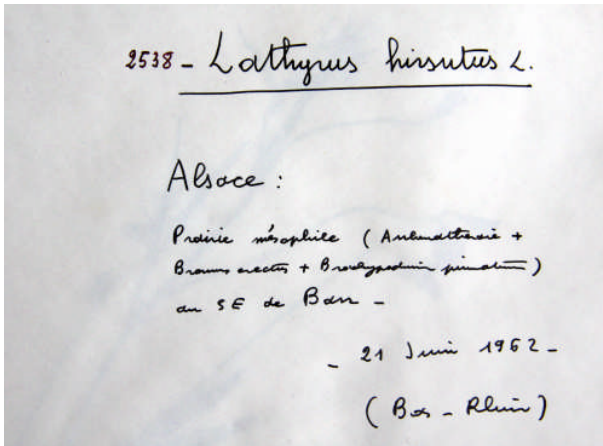

*Astragalus danicus* en Alsace

La fraxinelle : *Dictamnus albus* L.

*Rhamnus alpina* L.

*Astragalus alopecurus* Pallas

Etiquette de l'Herbier de l'étudiant G. Lapraz

Information sur l'empoisonnement des spécimens

Etiquettes de l'Herbier professionnel de G. Lapraz

Chaque boîte rassemble un ou plusieurs familles. les spécimens sont rangés par genre.

Chaque genre est dans une chemise cartonnée

Les espèces sont rangées par genre.